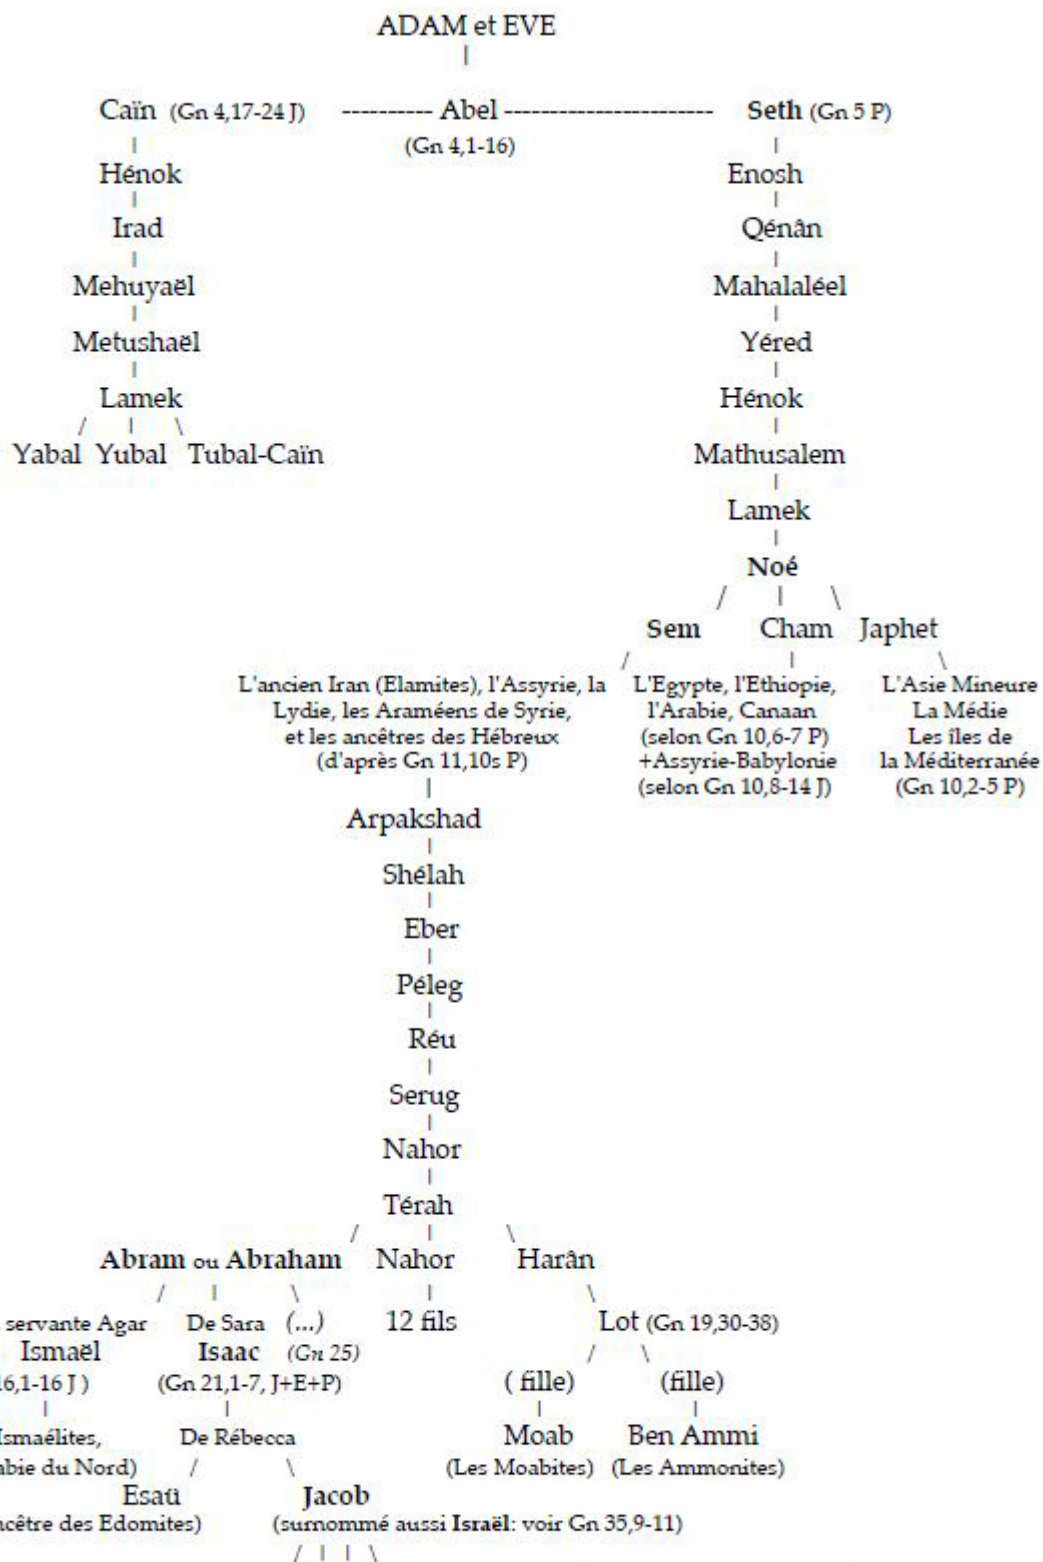

# Les ancêtres des douze tribus du peuple d'Israël

De Léa <b>Ruben, Siméon, Lévi, Juda, Issachar, Zabulon</b>	De Rachel <b>Joseph, Benjamin</b>	De Bilha (servante de Rachel) <b>Dan, Nephtali</b>	De Zilpa (servante de Léa) <b>Gad, Asher</b>
---	--------------------------------------	--	--