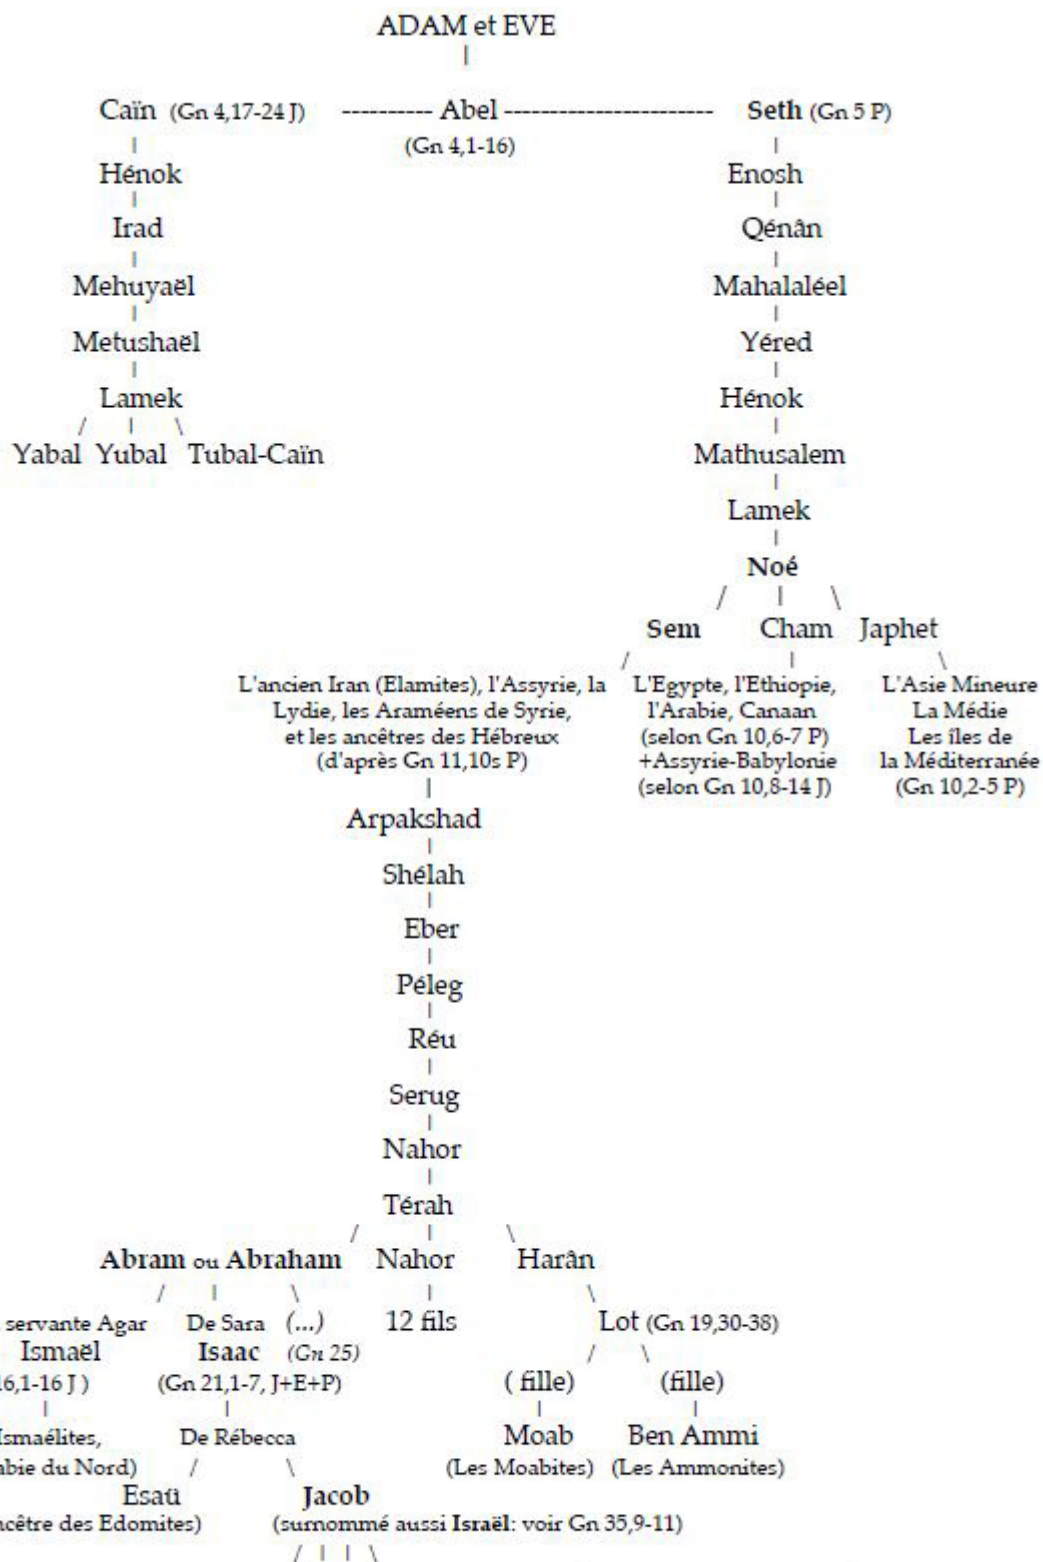

Les ancêtres des douze tribus du peuple d'Israël

De Léa Ruben, Siméon, Lévi, Juda, Issachar, Zabulon	De Rachel Joseph, Benjamin	De Bilha (servante de Rachel) Dan, Nephtali	De Zilpa (servante de Léa) Gad, Asher
---	--------------------------------------	--	--